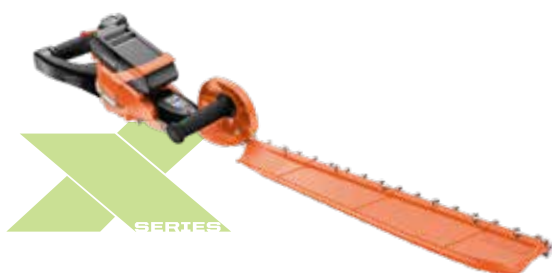

- ➔ Ultra-leggero.
- ➔ Performance professionali.
- ➔ Risultati di taglio eccellenti.
- ➔ Lama affilata su tre lati.

IPX4 Solo 113 Wh

~~625€~~  
LISTINO 2024

**499€**  
PROMO 2024

OFFERTA CASHBACK