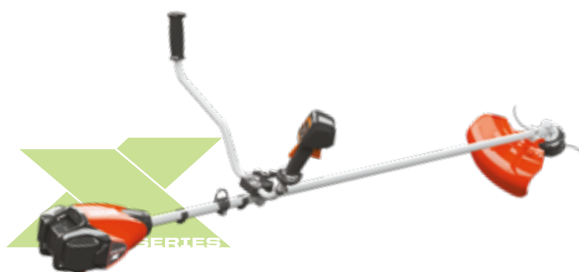

DSRM-2600U

Tensione max (V): 56
Peso a secco* (Kg): 3.7
Autonomia (min): 43-90*1 (226 Wh)

- ➔ Performance professionali.
- ➔ Ottima manovrabilità in aree non pianeggianti.
- ➔ Manutenzione semplificata.

IPX4 113 Wh o 226 Wh

~~565€~~
LISTINO 2024

459€
PROMO 2024

OFFERTA CASHBACK